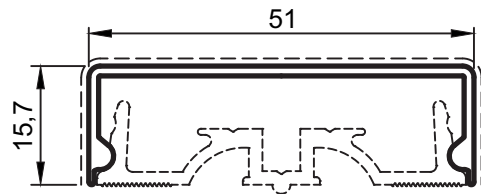

Düşey-Yatay Alt Profili  
0,530 kg/m

No : 4194

Kapak Profili  
0,600 kg/m

No : 4152

Tespit Profili  
0,440 kg/m

No : 4195

Açılı Kapak Profili  
0,640 kg/m

No : 4153-D

Düz Kapak  
0,310 kg/m

No : 8555

Açılı Kapak Profili  
0,465 kg/m

No : 230

Işıklık Kapak Profili  
(Kapaksız Tespit Profili)  
0,400 kg/m

Uyarı: Profil ağırlıklarımız teorik olup; teslim anındaki tartımız geçerlidir.  
Warning: the weights of profile is theoretical, weighting at the time of delivery are valid.