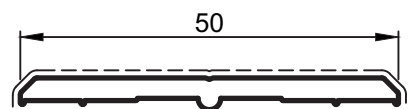

No : 230

Işıklık Kapak Profili
(Kapaksız Tespit Profili)
0,400 kg/m

Uyarı: Profil ağırlıklarımız teorik olup; teslim anındaki tartımız geçerlidir.
Warning: the weights of profile is theoretical, weighting at the time of delivery are valid.