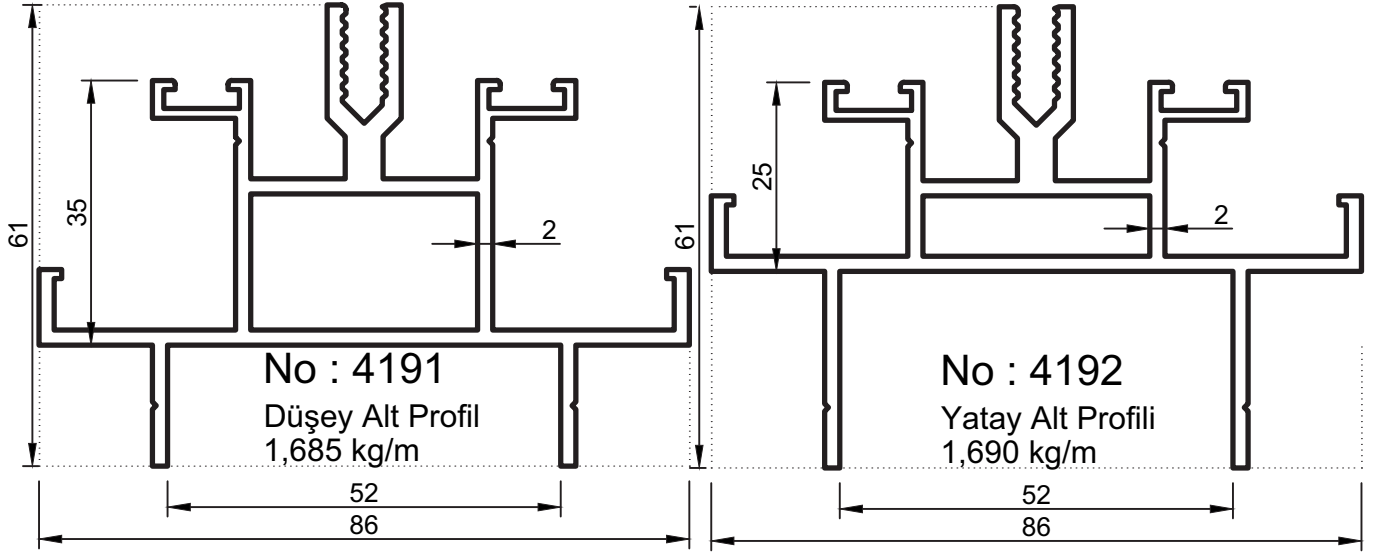

### Klasik ve Silikon Cephe Sistemi

RESİM PICTURE	PROFİL NO PROFILE NO	PROFİLİN İSMİ PROFILE NAME	AĞIRLIK WEIGHT (kg/m)	Jxx (cm4)	Jyy (cm4)
	4191	Düsey Profil Mullion Profile	1,685	----	----
	4192	Yatay Profil Transom Profile	1,690	----	----
	4193	Açılı Düsey Profil 168° Mullion Profile for 168°	1,770	----	----
	8571	Açılı Yatay Profil 168° Transom Profile for 168°	1,760	----	----
	4194	Kapak Profili Mullion-Vertical Cover Cap Profile	0,600	----	----
	4195	Kapak Profili 165° Cover Cap Profile for 165°	0,640	----	----
	8555	Kapak Profili 168° Cover Cap Profile for 168°	0,465	----	----
	3688	Düsey-Yatay Kapak Profili Mullion-Vertical Cover Cap Profile	0,375	----	----
	3689	Düsey-Yatay Profil Mullion-Vertical Profile	0,530	----	----
	5309	Düsey-Yatay Profil Mullion-Vertical Profile	0,320	----	----
	5310	Düsey-Yatay Kapak Profili Mullion-Vertical Cover Cap Profile	0,330	----	----
	4152	Tespit Profili Pressure Profile	0,440	----	----
	4153-D	Kapak Profili (15,7) Cover Cap Profile (15,7)	0,310	----	----
	230	Işıklık Kapak Profili Cover Cap Pr. for skylight	0,400	----	----
	5799	Işıklık İç Kapak Profili Cover Cap Pr. for skylight	0,675	----	----
	5790	Işıklık İç Kapak Profili Cover Cap Pr. for skylight	2,530	----	----
	6060	Işıklık İç Kapak Profili Cover Cap Pr. for skylight	2,150	----	----

Uyarı: Profil ağırlıklarımız teorik olup; teslim anındaki tartımız geçerlidir.  
Warning: the weights of profile is theoretical, weighting at the time of delivery are valid.

**SS 60 IŞIKLIK SİSTEMİ**  
**AKSESUAR FİHRİST ve MALZEME TANIMLARI**  
**SS-60 Skylight Systems**  
**Accessories Indeks & Description**

**SS 60 IŞIKLIK SİSTEMİ**  
**I:I PROFİL KESİTLERİ**  
SS-60 Skylight Systems  
Full Scale Sections

- Profiller
- Profiles

Işıklık Sistemi

Uyarı: Profil ağırlıklarımız teorik olup; teslim anındaki tartımız geçerlidir.  
Warning: the weights of profile is theoretical, weighting at the time of delivery are valid.