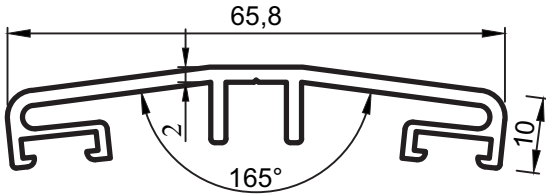

Düşey-Yatay Alt Profili  
0,530 kg/m

No : 4194

Kapak Profili  
0,600 kg/m

No : 4152

Tespit Profili  
0,440 kg/m

No : 4195

Açılı Kapak Profili  
0,640 kg/m

No : 4153-D

Düz Kapak  
0,310 kg/m

No : 8555

Açılı Kapak Profili  
0,465 kg/m

No : 230

Işıklık Kapak Profili  
(Kapaksız Tespit Profili)  
0,400 kg/m

Uyarı: Profil ağırlıklarımız teorik olup; teslim anındaki tartımız geçerlidir.  
Warning: the weights of profile is theoretical, weighting at the time of delivery are valid.