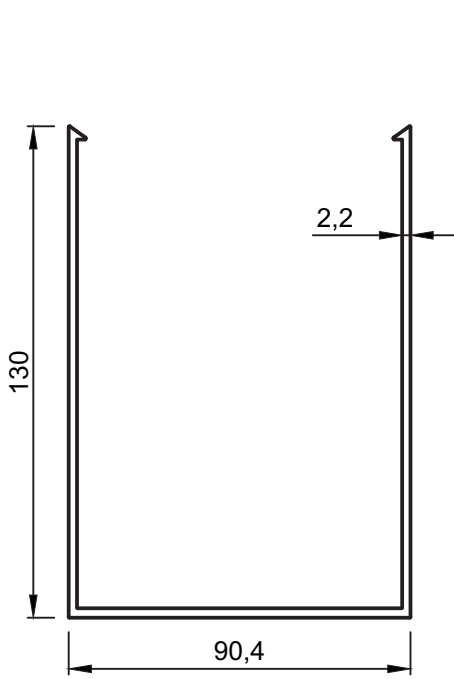

Düz Kapak  
0,310 kg/m

No : 8555

Açılı Kapak Profili  
0,465 kg/m

No : 230

Işıklık Kapak Profili  
(Kapaksız Tespit Profili)  
0,400 kg/m

Uyarı: Profil ağırlıklarımız teorik olup; teslim anındaki tartımız geçerlidir.  
Warning: the weights of profile is theoretical, weighting at the time of delivery are valid.

- Profiller
- Profiles

No : 6060  
130 mm Alt Kapak Pr.  
2,150 kg/m

No : 5790  
162 mm Alt Kapak Pr.  
2,530kg/m

No : 5799  
Alt Kapak Profili  
0,675 kg/m

ÖLÇEK:1/2

Uyarı: Profil ağırlıklarımız teorik olup; teslim anındaki tartımız geçerlidir.  
Warning: the weights of profile is theoretical, weighting at the time of delivery are valid.