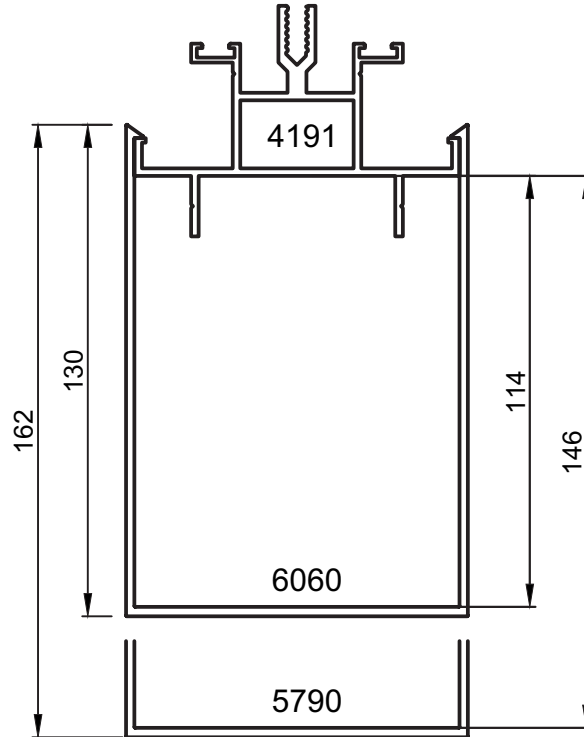

- Profiller
- Profiles

No : 6060  
130 mm Alt Kapak Pr.  
2,150 kg/m

No : 5790  
162 mm Alt Kapak Pr.  
2,530kg/m

No : 5799  
Alt Kapak Profili  
0,675 kg/m

ÖLÇEK:1/2

Uyarı: Profil ağırlıklarımız teorik olup; teslim anındaki tartımız geçerlidir.  
Warning: the weights of profile is theoretical, weighting at the time of delivery are valid.