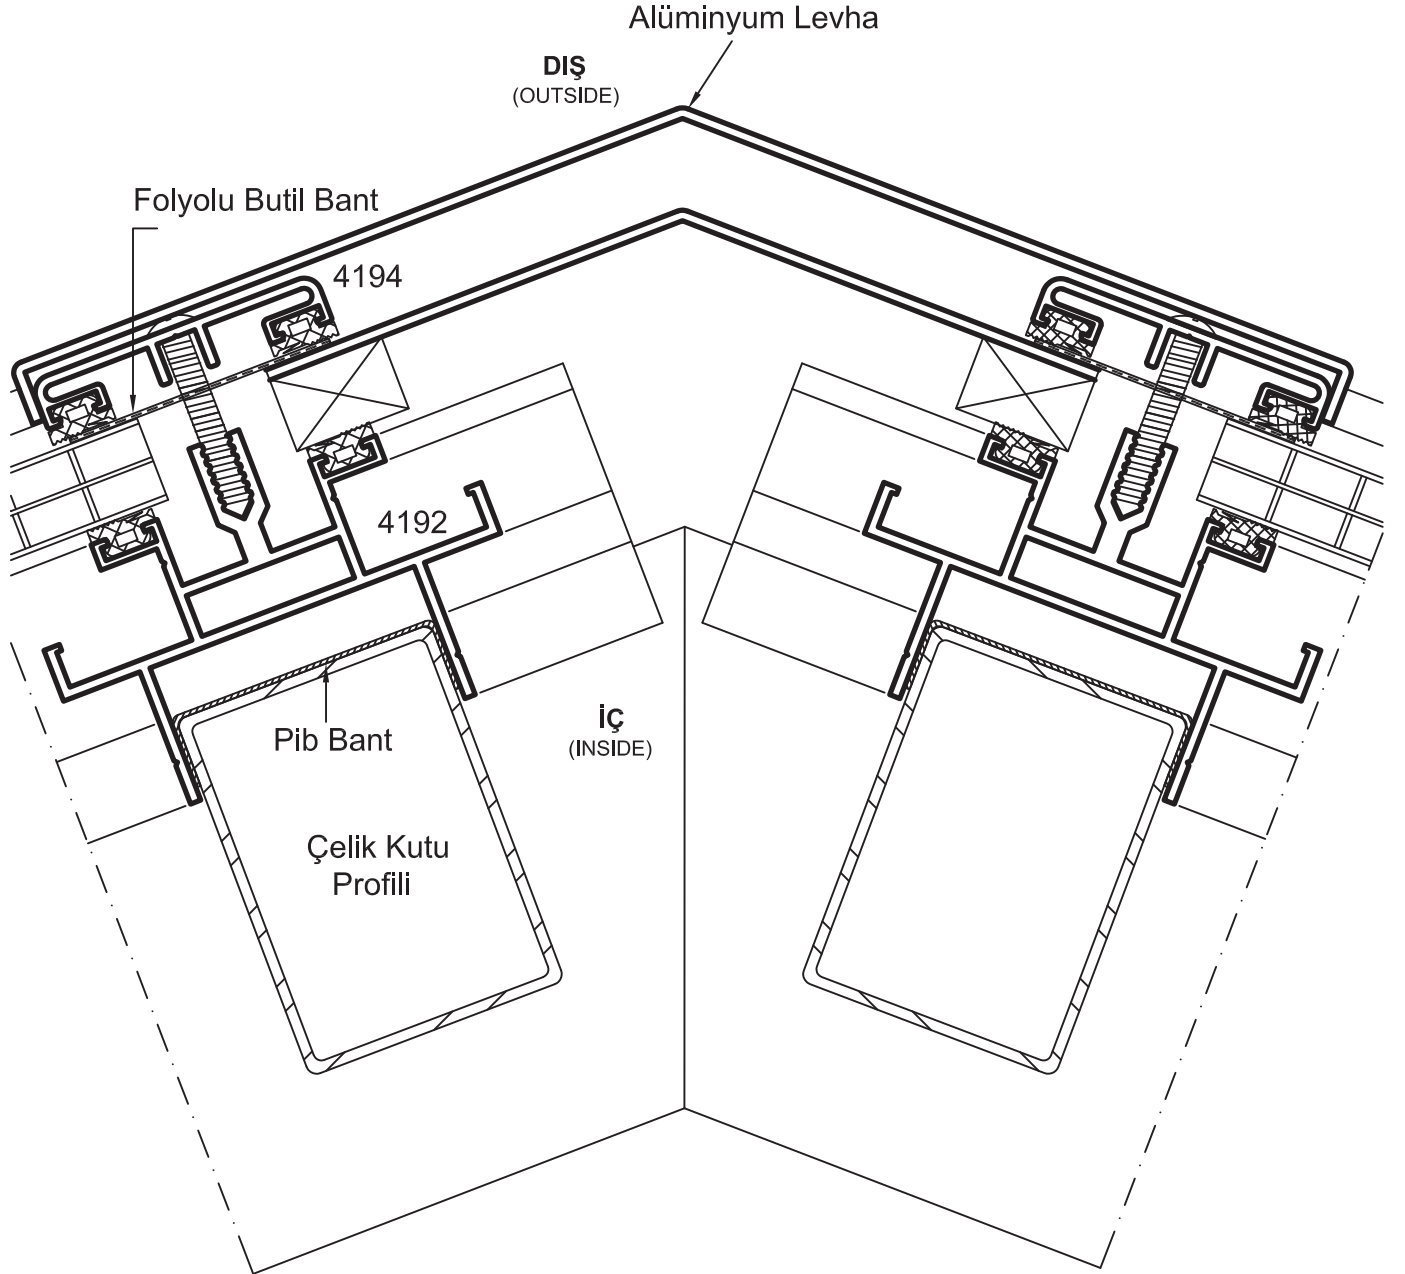

**SS 60 IŞIKLIK SİSTEMİ**  
**TİP DETAYLARI**  
SS-60 Skylight Systems  
Full Scale Sections

- Detaylar
- Details

- Detaylar
- Details

Detay  
Detail 2

- Detaylar
- Details

Detay  
Detail 3

ÖLÇEKSİZDİR.

- Detaylar
- Details

Detay  
Detail 4

DIŞ  
(OUTSIDE)

Folyolu Butil Bant

- Detaylar
- Details

- Detaylar
- Details

Detay  
Detail 6

- Detaylar
- Details

Detay  
Detail 1