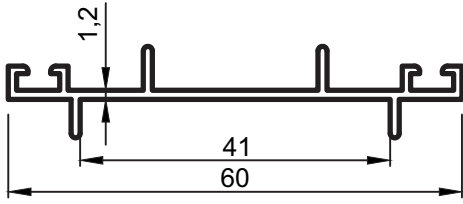

**SS 60 IŞIKLIK SİSTEMİ**  
**I:I PROFİL KESİTLERİ**  
SS-60 Skylight Systems  
Full Scale Sections

- Profiller
- Profiles

Işıklık Sistemi

Uyarı: Profil ağırlıklarımız teorik olup; teslim anındaki tartımız geçerlidir.  
Warning: the weights of profile is theoretical, weighting at the time of delivery are valid.

- Profiller
- Profiles

No : 5310

Kapak Profili  
0,330 kg/m

No : 3688

Kapak Profili  
0,375 kg/m

No : 5309

Düşey-Yatay Alt Profili  
0,320 kg/m

No : 3689

Düşey-Yatay Alt Profili  
0,530 kg/m

No : 4194

Kapak Profili  
0,600 kg/m

No : 4152

Tespit Profili  
0,440 kg/m

No : 4195

Açılı Kapak Profili  
0,640 kg/m

No : 4153-D