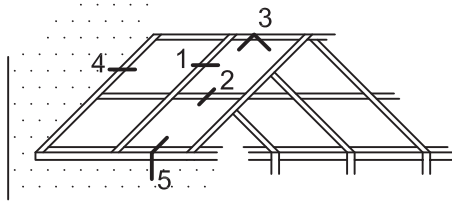

- Profiller
- Profiles

No : 6060  
130 mm Alt Kapak Pr.  
2,150 kg/m

No : 5790  
162 mm Alt Kapak Pr.  
2,530kg/m

No : 5799  
Alt Kapak Profili  
0,675 kg/m

ÖLÇEK:1/2

Uyarı: Profil ağırlıklarımız teorik olup; teslim anındaki tartımız geçerlidir.  
Warning: the weights of profile is theoretical, weighting at the time of delivery are valid.

**SS 60 IŞIKLIK SİSTEMİ**  
**TİP DETAYLARI**  
SS-60 Skylight Systems  
Full Scale Sections

- Detaylar
- Details

- Detaylar
- Details

Detay  
Detail 2

- Detaylar
- Details

Detay  
Detail 3

ÖLÇEKSİZDİR.

- Detaylar
- Details