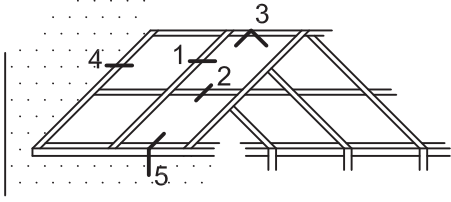

- Profiller
- Profiles

No : 6060  
130 mm Alt Kapak Pr.  
2,150 kg/m

No : 5790  
162 mm Alt Kapak Pr.  
2,530kg/m

No : 5799  
Alt Kapak Profili  
0,675 kg/m

ÖLÇEK:1/2

Uyarı: Profil ağırlıklarımız teorik olup; teslim anındaki tartımız geçerlidir.  
Warning: the weights of profile is theoretical, weighting at the time of delivery are valid.

**SS 60 IŞIKLIK SİSTEMİ**  
**TİP DETAYLARI**  
SS-60 Skylight Systems  
Full Scale Sections

- Detaylar
- Details

- Detaylar
- Details

Detay  
Detail 2

- Detaylar
- Details

Detay  
Detail 3

ÖLÇEKSİZDİR.

- Detaylar
- Details