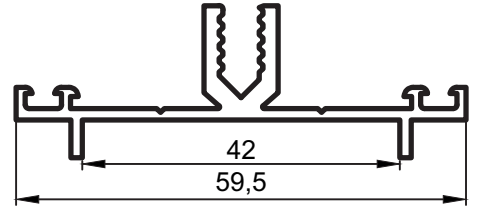

**SS 60 IŞIKLIK SİSTEMİ**  
**I:I PROFİL KESİTLERİ**  
SS-60 Skylight Systems  
Full Scale Sections

- Profiller
- Profiles

Işıklık Sistemi

Uyarı: Profil ağırlıklarımız teorik olup; teslim anındaki tartımız geçerlidir.  
Warning: the weights of profile is theoretical, weighting at the time of delivery are valid.

- Profiller
- Profiles

No : 5310

Kapak Profili  
0,330 kg/m

No : 3688

Kapak Profili  
0,375 kg/m

No : 5309

Düşey-Yatay Alt Profili  
0,320 kg/m

No : 3689

Düşey-Yatay Alt Profili  
0,530 kg/m

No : 4194

Kapak Profili  
0,600 kg/m

No : 4152

Tespit Profili  
0,440 kg/m

No : 4195

Açılı Kapak Profili  
0,640 kg/m

No : 4153-D