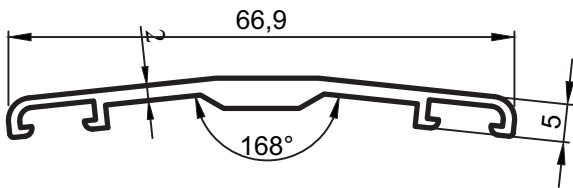

Düşey-Yatay Alt Profili  
0,530 kg/m

No : 4194

Kapak Profili  
0,600 kg/m

No : 4152

Tespit Profili  
0,440 kg/m

No : 4195

Açılı Kapak Profili  
0,640 kg/m

No : 4153-D

Düz Kapak  
0,310 kg/m

No : 8555

Açılı Kapak Profili  
0,465 kg/m

No : 230

Işıklık Kapak Profili  
(Kapaksız Tespit Profili)  
0,400 kg/m

Uyarı: Profil ağırlıklarımız teorik olup; teslim anındaki tartımız geçerlidir.  
Warning: the weights of profile is theoretical, weighting at the time of delivery are valid.