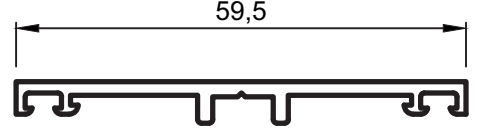

No : 3688

Kapak Profili
0,375 kg/m