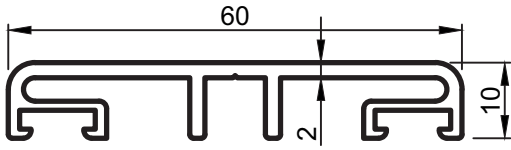

**SS 60 IŞIKLIK SİSTEMİ**  
**I:I PROFİL KESİTLERİ**  
SS-60 Skylight Systems  
Full Scale Sections

- Profiller
- Profiles

Işıklık Sistemi

Uyarı: Profil ağırlıklarımız teorik olup; teslim anındaki tartımız geçerlidir.  
Warning: the weights of profile is theoretical, weighting at the time of delivery are valid.

- Profiller
- Profiles

No : 5310

Kapak Profili  
0,330 kg/m

No : 3688

Kapak Profili  
0,375 kg/m

No : 5309

Düşey-Yatay Alt Profili  
0,320 kg/m

No : 3689

Düşey-Yatay Alt Profili  
0,530 kg/m

No : 4194

Kapak Profili  
0,600 kg/m

No : 4152

Tespit Profili  
0,440 kg/m

No : 4195

Açılı Kapak Profili  
0,640 kg/m

No : 4153-D