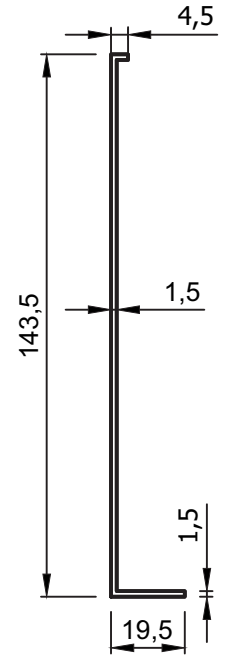

Düşey-Yatay Alt Profili  
0,530 kg/m

No : 4194

Kapak Profili  
0,600 kg/m

No : 4152

Tespit Profili  
0,440 kg/m

No : 4195

Açılı Kapak Profili  
0,640 kg/m

No : 4153-D

Düz Kapak  
0,310 kg/m

No : 8555

Açılı Kapak Profili  
0,465 kg/m

No : 230

Işıklık Kapak Profili  
(Kapaksız Tespit Profili)  
0,400 kg/m

Uyarı: Profil ağırlıklarımız teorik olup; teslim anındaki tartımız geçerlidir.  
Warning: the weights of profile is theoretical, weighting at the time of delivery are valid.

- Profiller
- Profiles

No : 6060  
130 mm Alt Kapak Pr.  
2,150 kg/m

No : 5790  
162 mm Alt Kapak Pr.  
2,530kg/m

No : 5799  
Alt Kapak Profili  
0,675 kg/m

ÖLÇEK:1/2

Uyarı: Profil ağırlıklarımız teorik olup; teslim anındaki tartımız geçerlidir.  
Warning: the weights of profile is theoretical, weighting at the time of delivery are valid.