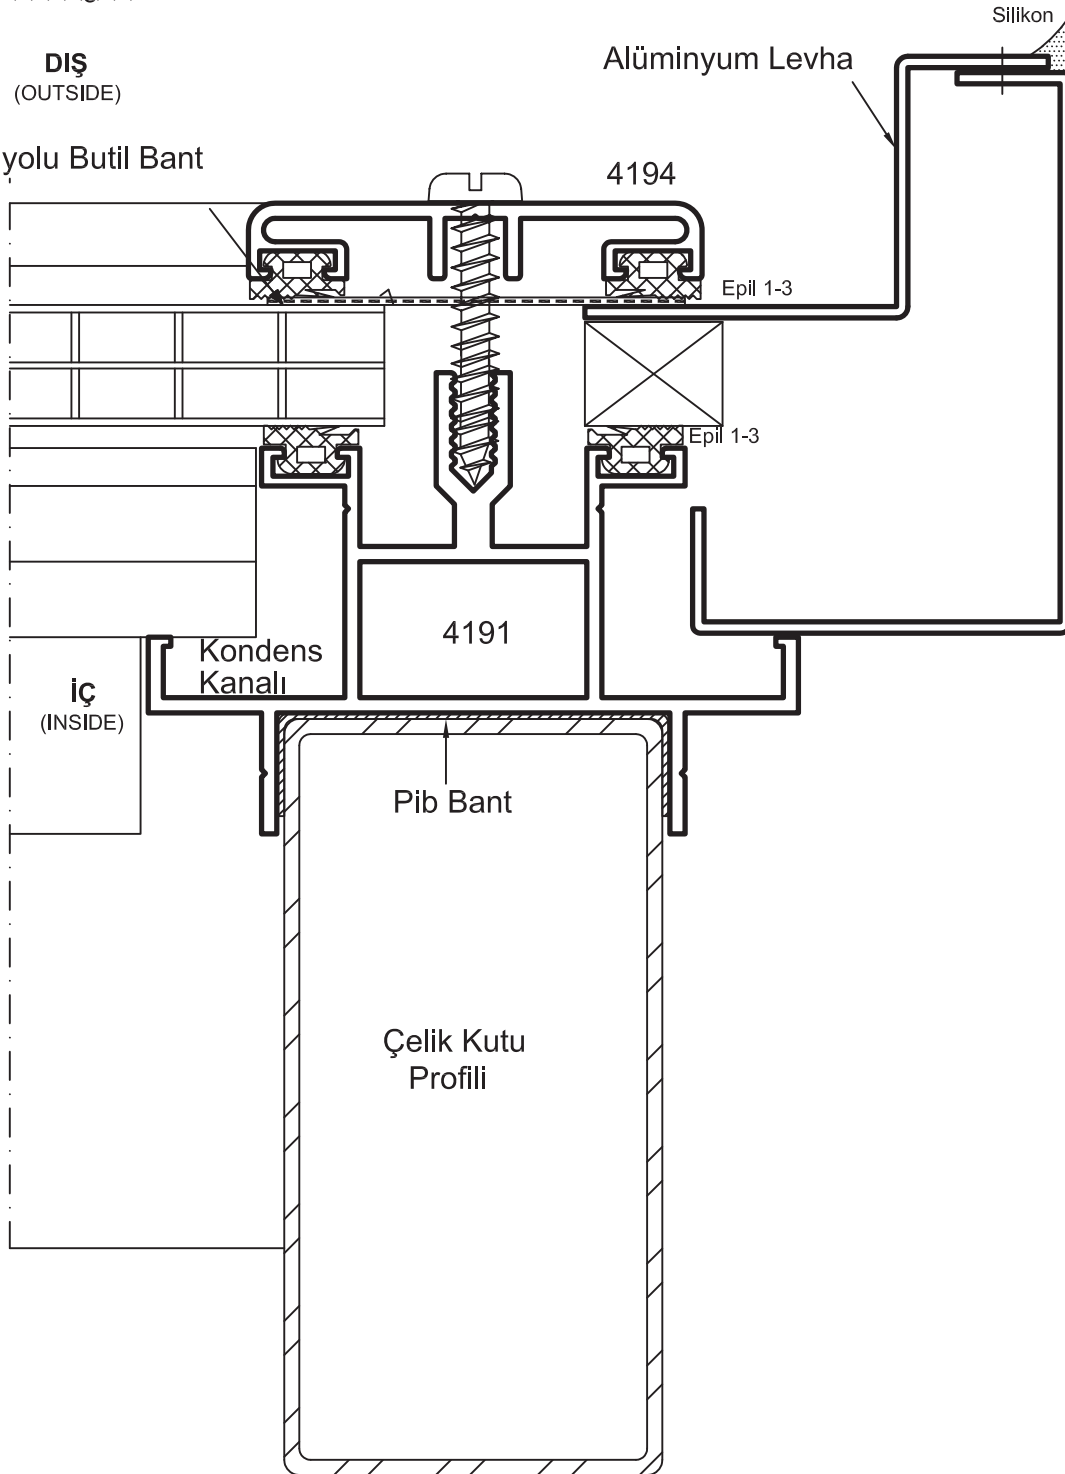

**SS 60 IŞIKLIK SİSTEMİ**  
**TİP DETAYLARI**  
SS-60 Skylight Systems  
Full Scale Sections

- Detaylar
- Details

- Detaylar
- Details

Detay  
Detail 2

- Detaylar
- Details

Detay  
Detail 3

ÖLÇEKSİZDİR.

- Detaylar
- Details

Detay  
Detail 4

DIŞ  
(OUTSIDE)

Folyolu Butil Bant

- Detaylar
- Details

- Detaylar
- Details

Detay  
Detail 6

- Detaylar
- Details

Detay  
Detail 1