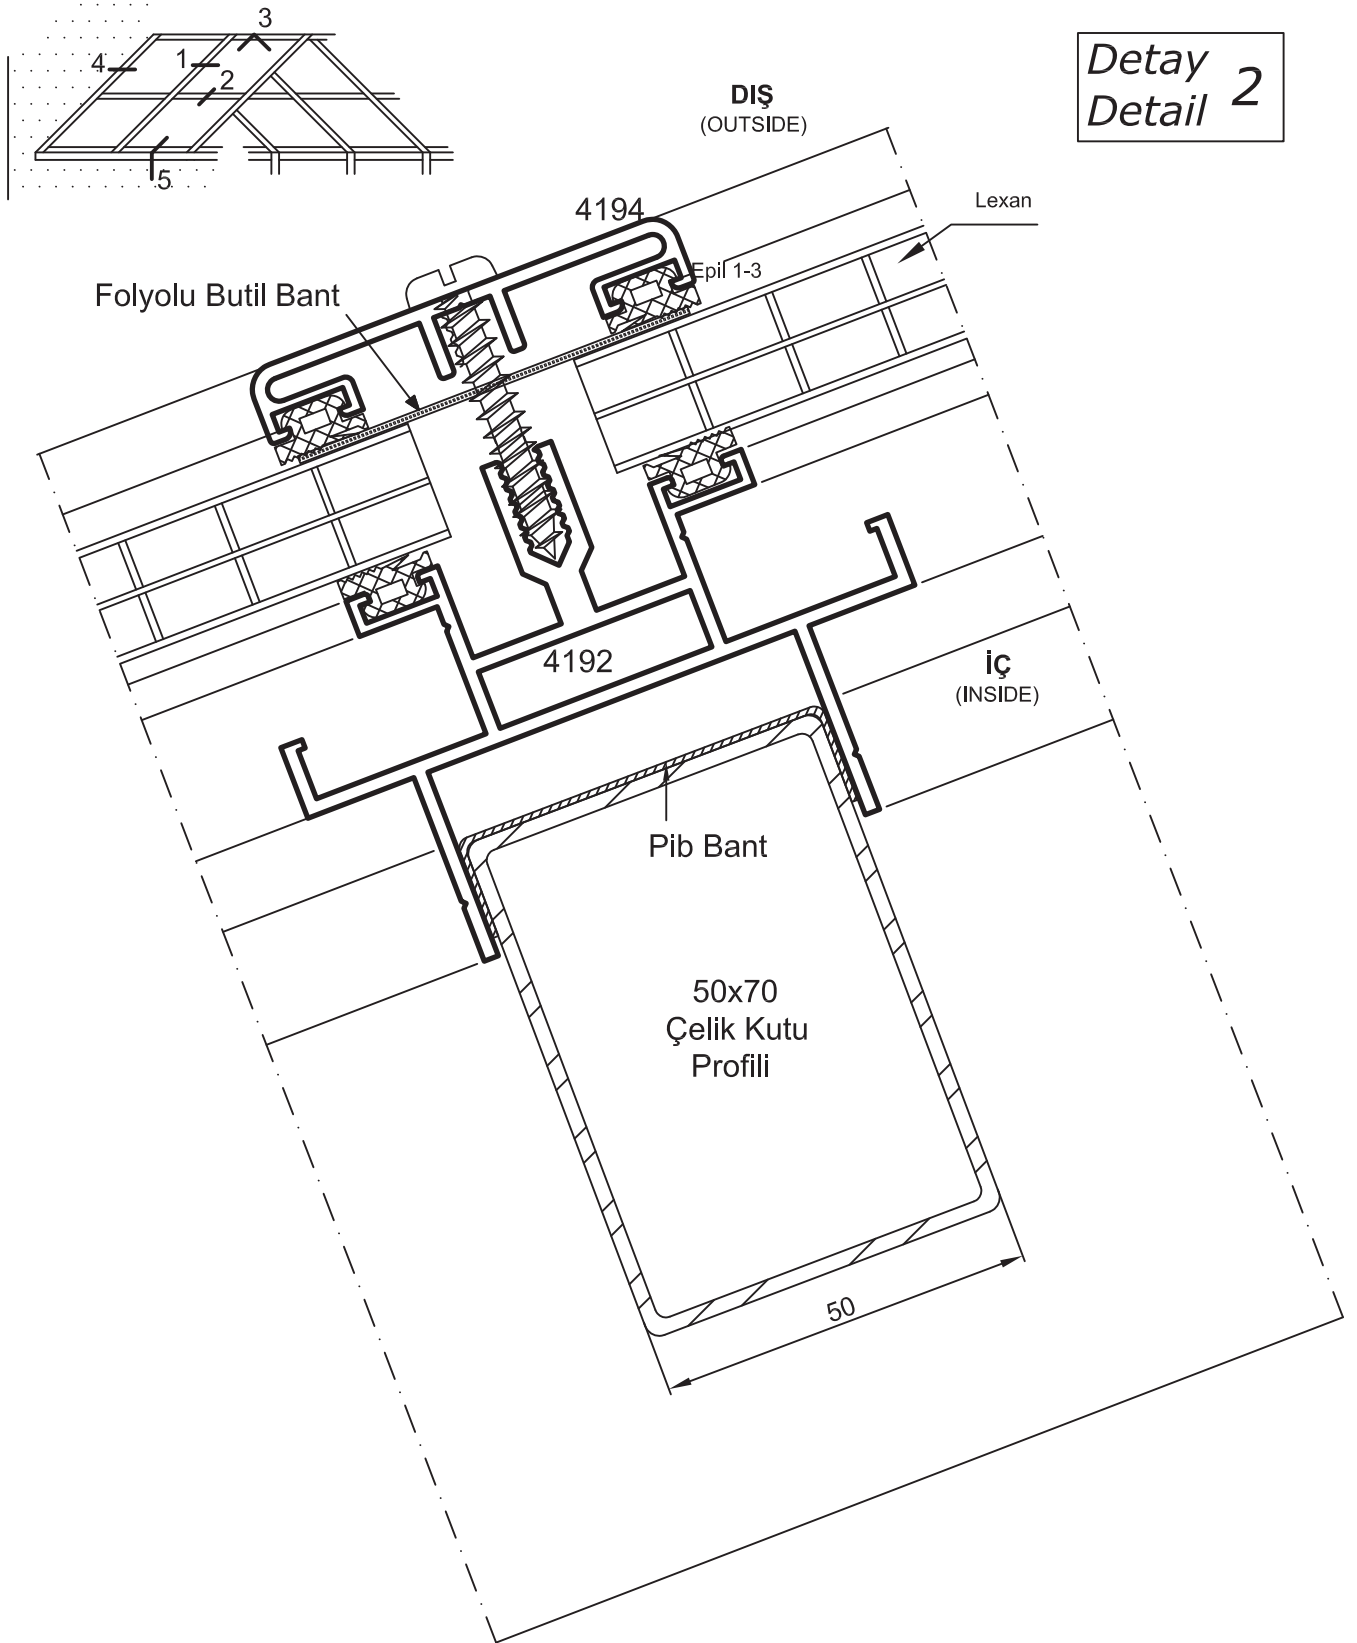

- Detaylar
- Details

Detay
Detail 2