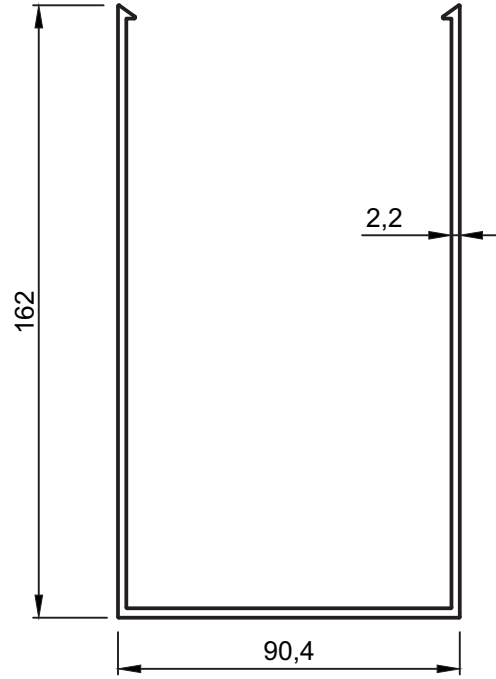

Düz Kapak  
0,310 kg/m

No : 8555

Açılı Kapak Profili  
0,465 kg/m

No : 230

Işıklık Kapak Profili  
(Kapaksız Tespit Profili)  
0,400 kg/m

Uyarı: Profil ağırlıklarımız teorik olup; teslim anındaki tartımız geçerlidir.  
Warning: the weights of profile is theoretical, weighting at the time of delivery are valid.

- Profiller
- Profiles

No : 6060  
130 mm Alt Kapak Pr.  
2,150 kg/m

No : 5790  
162 mm Alt Kapak Pr.  
2,530kg/m

No : 5799  
Alt Kapak Profili  
0,675 kg/m

ÖLÇEK:1/2

Uyarı: Profil ağırlıklarımız teorik olup; teslim anındaki tartımız geçerlidir.  
Warning: the weights of profile is theoretical, weighting at the time of delivery are valid.