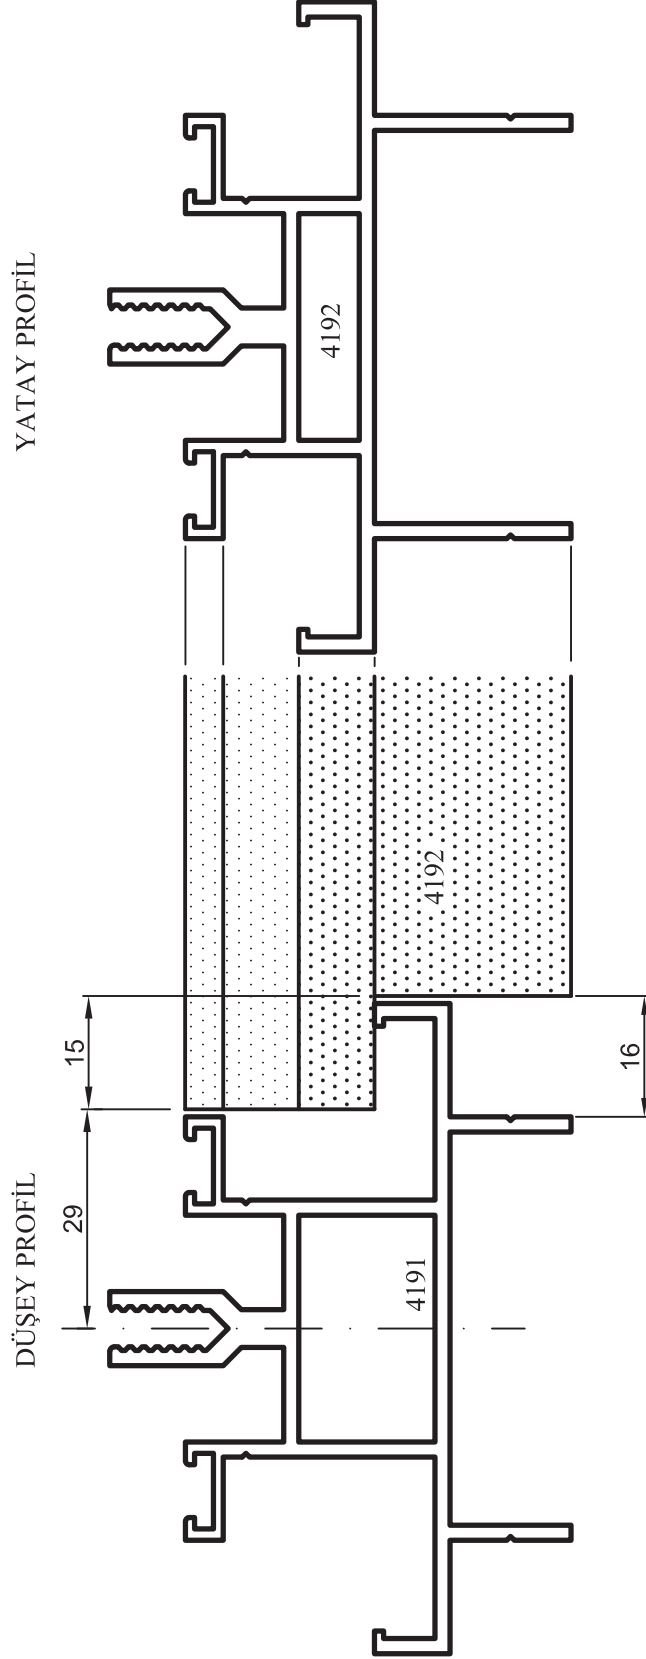

- Detaylar
- Details

YATAY PROFİLİN KERTME İŞLEMİ