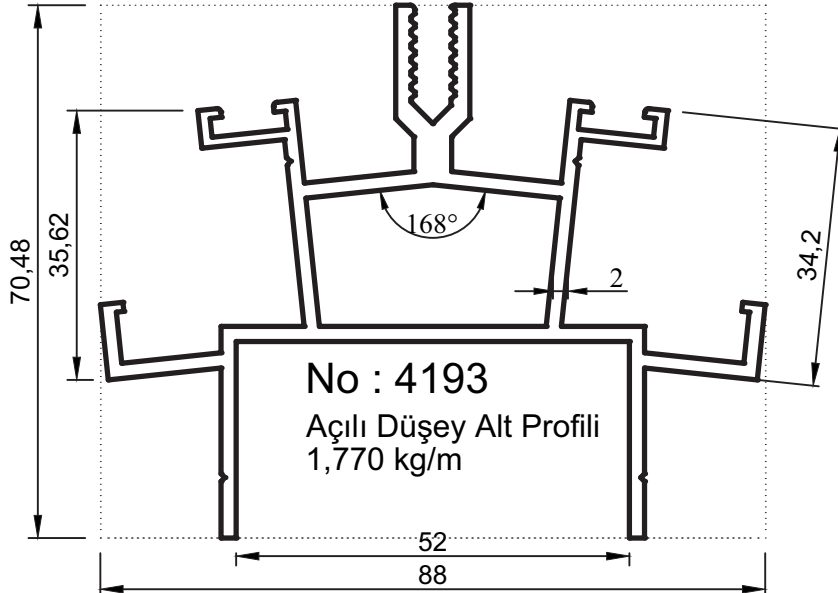

### Klasik ve Silikon Cephe Sistemi

RESİM PICTURE	PROFİL NO PROFILE NO	PROFİLİN İSMİ PROFILE NAME	AĞIRLIK WEIGHT (kg/m)	Jxx (cm4)	Jyy (cm4)
	4191	Düsey Profil Mullion Profile	1,685	----	----
	4192	Yatay Profil Transom Profile	1,690	----	----
	4193	Açılı Düsey Profil 168° Mullion Profile for 168°	1,770	----	----
	8571	Açılı Yatay Profil 168° Transom Profile for 168°	1,760	----	----
	4194	Kapak Profili Mullion-Vertical Cover Cap Profile	0,600	----	----
	4195	Kapak Profili 165° Cover Cap Profile for 165°	0,640	----	----
	8555	Kapak Profili 168° Cover Cap Profile for 168°	0,465	----	----
	3688	Düsey-Yatay Kapak Profili Mullion-Vertical Cover Cap Profile	0,375	----	----
	3689	Düsey-Yatay Profil Mullion-Vertical Profile	0,530	----	----
	5309	Düsey-Yatay Profil Mullion-Vertical Profile	0,320	----	----
	5310	Düsey-Yatay Kapak Profili Mullion-Vertical Cover Cap Profile	0,330	----	----
	4152	Tespit Profili Pressure Profile	0,440	----	----
	4153-D	Kapak Profili (15,7) Cover Cap Profile (15,7)	0,310	----	----
	230	Işıklık Kapak Profili Cover Cap Pr. for skylight	0,400	----	----
	5799	Işıklık İç Kapak Profili Cover Cap Pr. for skylight	0,675	----	----
	5790	Işıklık İç Kapak Profili Cover Cap Pr. for skylight	2,530	----	----
	6060	Işıklık İç Kapak Profili Cover Cap Pr. for skylight	2,150	----	----

Uyarı: Profil ağırlıklarımız teorik olup; teslim anındaki tartımız geçerlidir.  
Warning: the weights of profile is theoretical, weighting at the time of delivery are valid.

**SS 60 IŞIKLIK SİSTEMİ**  
**AKSESUAR FİHRİST ve MALZEME TANIMLARI**  
**SS-60 Skylight Systems**  
**Accessories Indeks & Description**

**SS 60 IŞIKLIK SİSTEMİ**  
**I:I PROFİL KESİTLERİ**  
SS-60 Skylight Systems  
Full Scale Sections

- Profiller
- Profiles

Işıklık Sistemi

Uyarı: Profil ağırlıklarımız teorik olup; teslim anındaki tartımız geçerlidir.  
Warning: the weights of profile is theoretical, weighting at the time of delivery are valid.