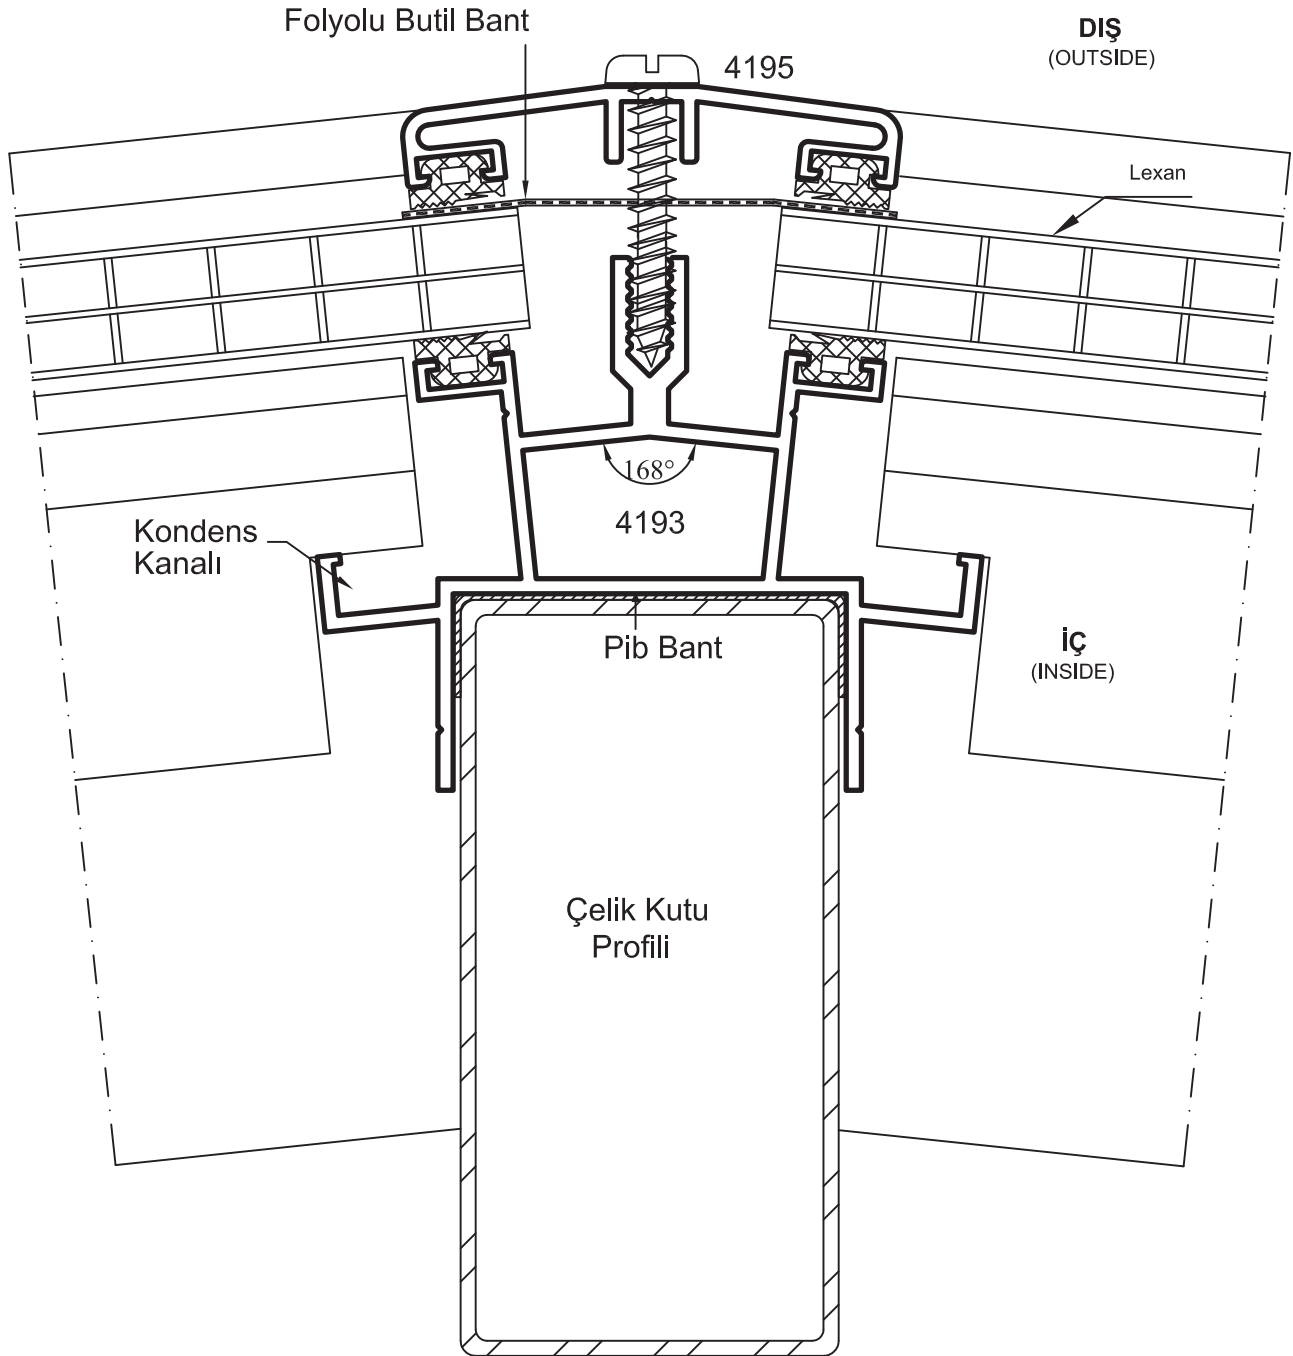

**SS 60 IŞIKLIK SİSTEMİ**  
**TİP DETAYLARI**  
SS-60 Skylight Systems  
Full Scale Sections

- Detaylar
- Details

- Detaylar
- Details

Detay  
Detail 2

- Detaylar
- Details

Detay  
Detail 3

ÖLÇEKSİZDİR.

- Detaylar
- Details

Detay  
Detail 4

DIŞ  
(OUTSIDE)

Folyolu Butil Bant

- Detaylar
- Details

- Detaylar
- Details

Detay  
Detail 6

- Detaylar
- Details

Detay  
Detail 1

- Detaylar
- Details

Detay  
Detail 2

DIŞ  
(OUTSIDE)

- Detaylar
- Details

## Işıklık Sistemi

Detay  
Detail 1

- Detaylar
- Details

Detay  
Detail 2

- Detaylar
- Details