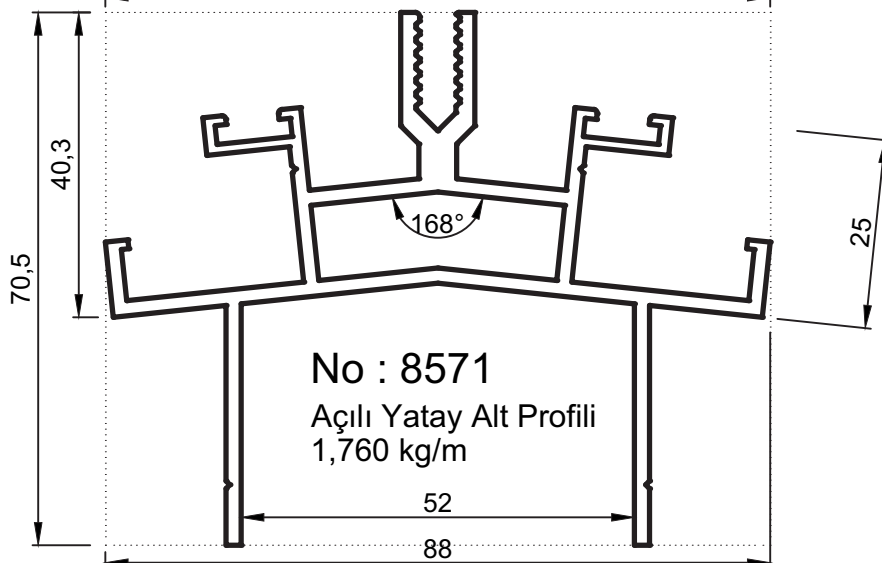

### Klasik ve Silikon Cephe Sistemi

RESİM PICTURE	PROFİL NO PROFILE NO	PROFİLİN İSMİ PROFILE NAME	AĞIRLIK WEIGHT (kg/m)	Jxx (cm4)	Jyy (cm4)
	4191	Düsey Profil Mullion Profile	1,685	----	----
	4192	Yatay Profil Transom Profile	1,690	----	----
	4193	Açılı Düsey Profil 168° Mullion Profile for 168°	1,770	----	----
	8571	Açılı Yatay Profil 168° Transom Profile for 168°	1,760	----	----
	4194	Kapak Profili Mullion-Vertical Cover Cap Profile	0,600	----	----
	4195	Kapak Profili 165° Cover Cap Profile for 165°	0,640	----	----
	8555	Kapak Profili 168° Cover Cap Profile for 168°	0,465	----	----
	3688	Düsey-Yatay Kapak Profili Mullion-Vertical Cover Cap Profile	0,375	----	----
	3689	Düsey-Yatay Profil Mullion-Vertical Profile	0,530	----	----
	5309	Düsey-Yatay Profil Mullion-Vertical Profile	0,320	----	----
	5310	Düsey-Yatay Kapak Profili Mullion-Vertical Cover Cap Profile	0,330	----	----
	4152	Tespit Profili Pressure Profile	0,440	----	----
	4153-D	Kapak Profili (15,7) Cover Cap Profile (15,7)	0,310	----	----
	230	Işıklık Kapak Profili Cover Cap Pr. for skylight	0,400	----	----
	5799	Işıklık İç Kapak Profili Cover Cap Pr. for skylight	0,675	----	----
	5790	Işıklık İç Kapak Profili Cover Cap Pr. for skylight	2,530	----	----
	6060	Işıklık İç Kapak Profili Cover Cap Pr. for skylight	2,150	----	----

Uyarı: Profil ağırlıklarımız teorik olup; teslim anındaki tartımız geçerlidir.  
Warning: the weights of profile is theoretical, weighting at the time of delivery are valid.

**SS 60 IŞIKLIK SİSTEMİ**  
**AKSESUAR FİHRİST ve MALZEME TANIMLARI**  
**SS-60 Skylight Systems**  
**Accessories Indeks & Description**

**SS 60 IŞIKLIK SİSTEMİ**  
**I:I PROFİL KESİTLERİ**  
SS-60 Skylight Systems  
Full Scale Sections

- Profiller
- Profiles

Işıklık Sistemi

Uyarı: Profil ağırlıklarımız teorik olup; teslim anındaki tartımız geçerlidir.  
Warning: the weights of profile is theoretical, weighting at the time of delivery are valid.